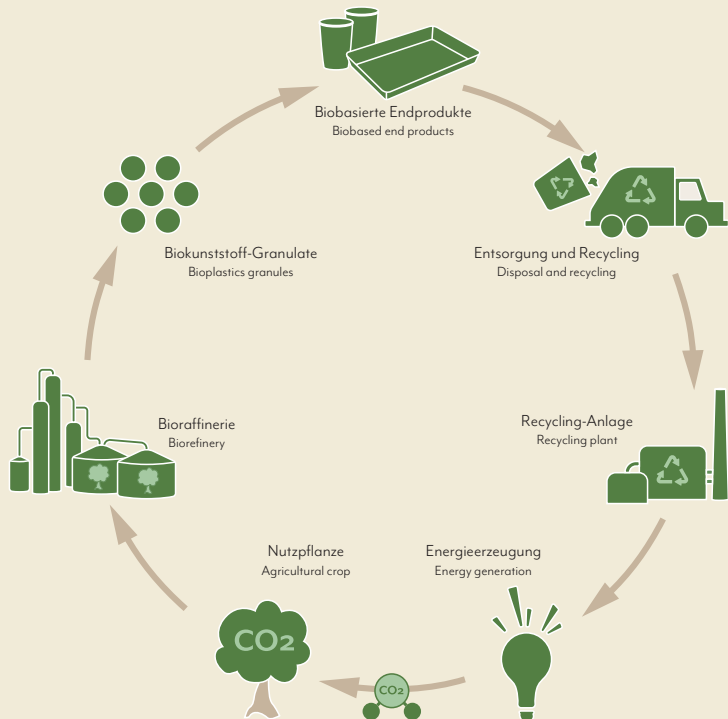

### Das Wichtigste für Sie zusammengefasst:

- hergestellt von der Arnulf Betzold GmbH in Deutschland
- umweltfreundliche Alternative zu herkömmlichen Kunststoff-Materialschalen bei vollem Nutzungskomfort
- Biokunststoffgranulat auf Grundlage von Nutzpflanzen (81 % nachwachsende Rohstoffe)
- weitestgehender Verzicht auf fossile Rohstoffe und somit Schonung endlicher Ressourcen
- treeNside ist lebensmittelecht (entspricht der Verordnung (EU) 10/2011)
- natürlicher Holzgeruch der Materialschalen durch die Verarbeitung von Biopolymer mit Holzfasern
- kurze Transportwege bei der Beschaffung und Produktion

### treeNside – contains a lot of nature.

Material trays made from selected wooden bio plastic granulate.

This material is biobased and only uses minimal fossil resources.

### The most important details at a glance:

- produced in our own plastic manufacture
- wooden bio plastic granulate – you can see and even smell it!
- made from renewable raw materials, only using minimal fossil resources
- short transport routes at procurement and production